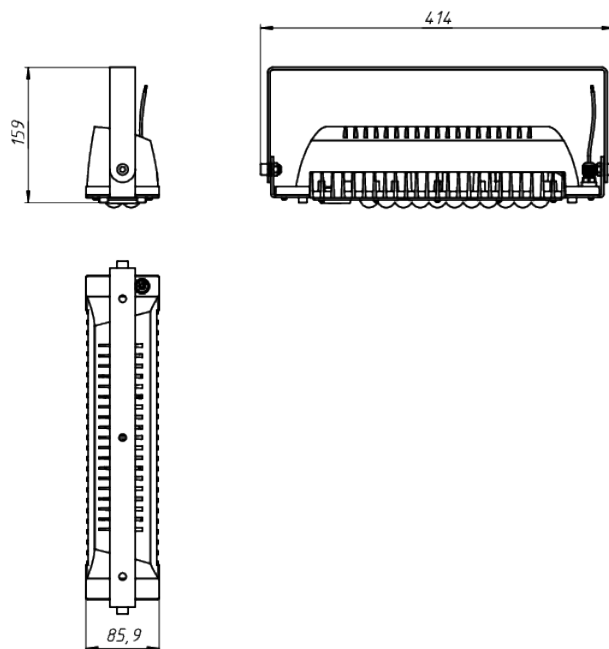

LAD LED R500-1-60-6-35L

Модель / Артикул	LAD LED R500-1-60-6-35L
Световой поток*, Лм	5701
Угол излучения	60*
Энергопотребление, Вт	35
Цветовая температура**, К	5000К
Индекс цветопередачи***	Ra 70
Кэффициент мощности	0.95
Номинальное напряжение питания****, В	AC230
Влаго и пылезащита	IP67
Вид климатического исполнения	УХЛ1
Класс защиты от поражения эл. током	I / II
Диапазон рабочих температур	-60°C ... +70°C
Тип крепления	Лура
Габаритные размеры светильника*****, мм	414 x 86 x 159
Гарантийный срок	5 лет